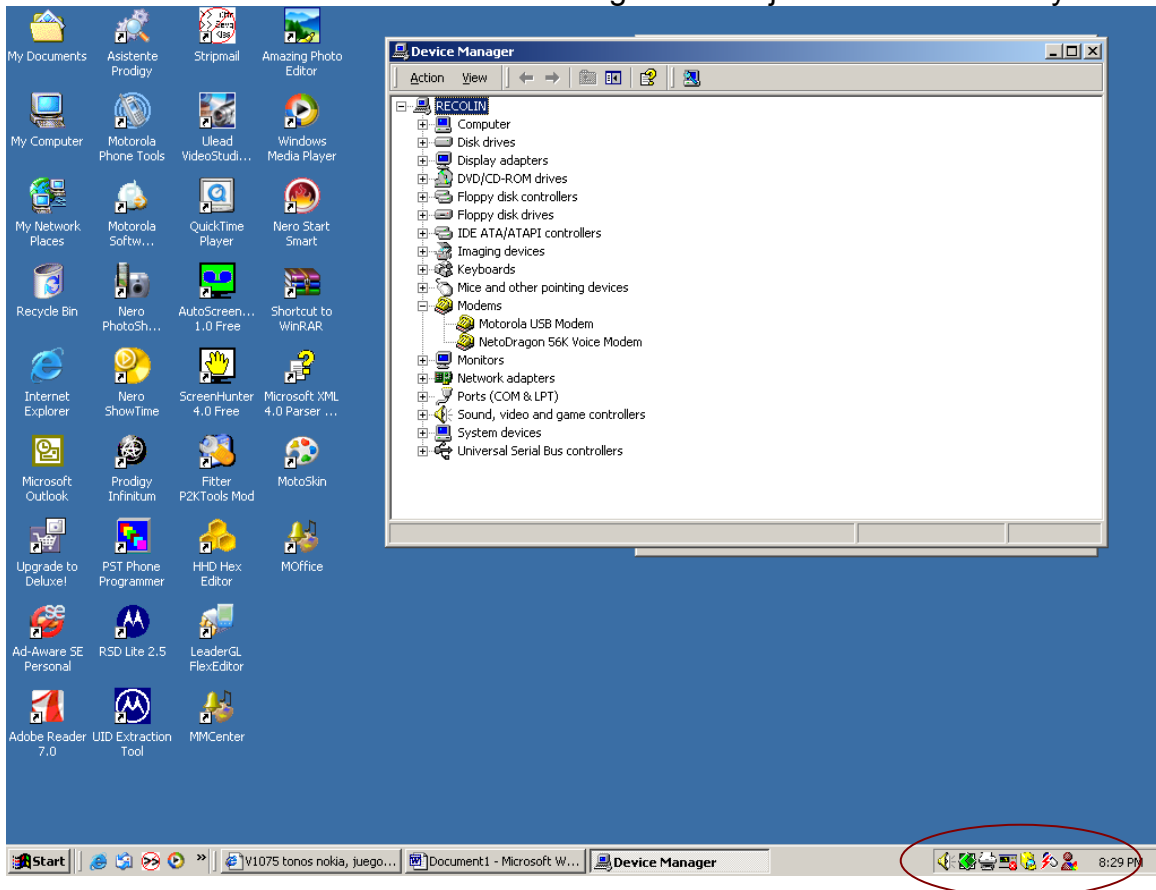

No me gusta que me digan que miento si no tienes bien instalado tu movil es otra cosa mira por favor en que parte esta encendido o iniciado Motorola Phone Tools

Ahora voy a conectar mi movil y veras que encontrare el motorola USB modem y el com que esta utilizando

Sigo sin conectar el mpt

y aqui sigo sin conectar el MPT como ves en esta imagen de abajo ahi esta mi movity sin iniciar MPT

Y como ves sigo sin iniciar MPT

Listo y sin conectar MPT

Ahora si esta conectado mi MPT