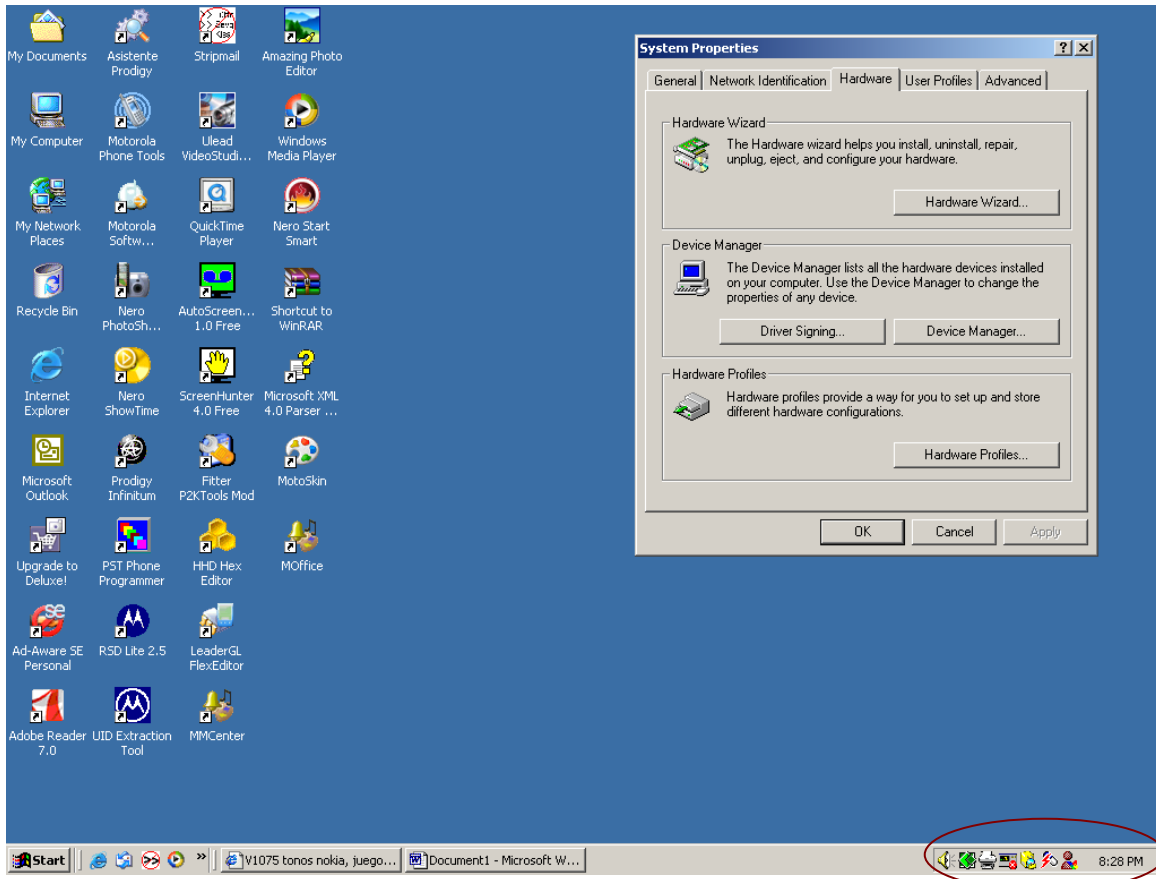

Sigo sin conectar el mpt