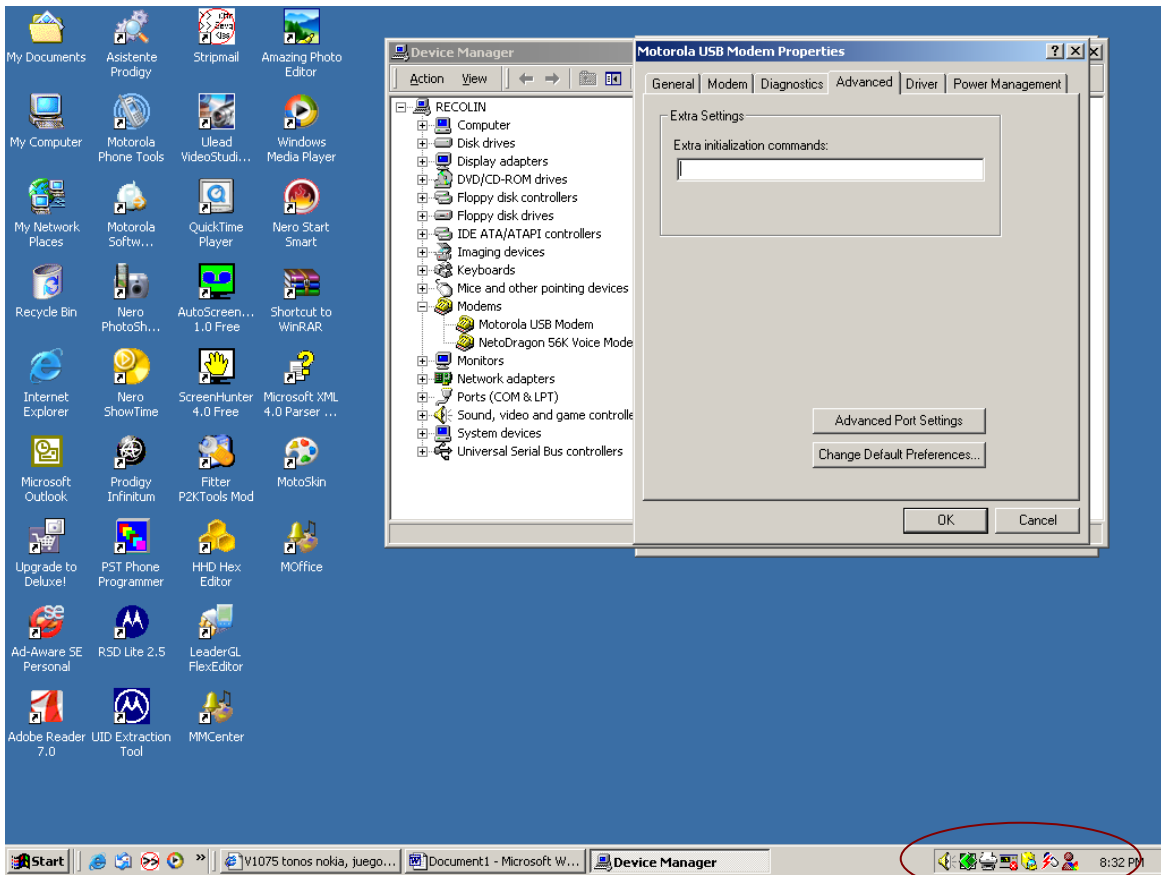

No me gusta que me digan que miento si no tienes bien instalado tu movil es otra cosa mira por favor en que parte esta encendido o iniciado Motorola Phone Tools

Ahora voy a conectar mi movil y veras que encontrare el motorola USB modem y el com que esta utilizando

Sigo sin conectar el mpt

y aqui sigo sin conectar el MPT como ves en esta imagen de abajo ahi esta mi movity sin iniciar MPT

Y como ves sigo sin iniciar MPT

Listo y sin conectar MPT

Ahora si esta conectado mi MPT